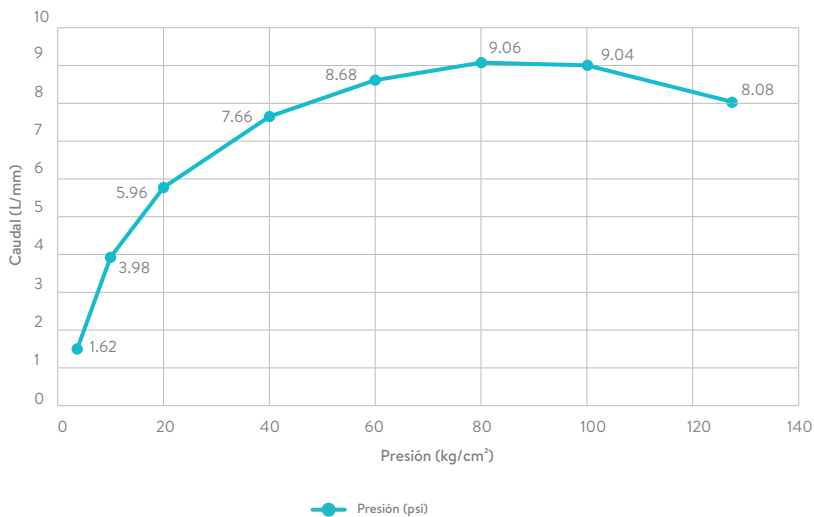

CARACTERÍSTICAS GENERALES

- Material: Cuerpo y diverter plásticos.
- Acabado: Cromado.
- Peso Neto: 410 g. - 0,9 lb.
- Dimensiones generales producto empaclado:
(H x L x W): 77 x 180 x 261 mm.
(H x L x W): 3,03 x 7,08 x 10,2 pulg.

Unidades: mm

Disponible en acabado:

Cromado

AHORRO DE AGUA

AÑOS DE GARANTÍA (DEFECTOS DE FABRICACIÓN)

AÑOS DE GARANTÍA (ACABADO CROMO)

CASCADE

Regaderas de teléfono

DIAGRAMA DE CAUDAL

*Las presiones y caudales indicados pueden variar de acuerdo a la instalación.

Presión (psi) Presión (kg/cm²) Caudal Prom. (L/min.)

3	0.21	1.62
10	0.70	3.98
20	1.41	5.96
40	2.81	7.66
60	4.22	8.68
80	5.62	9.06
100	7.03	9.04
125	8.79	8.08