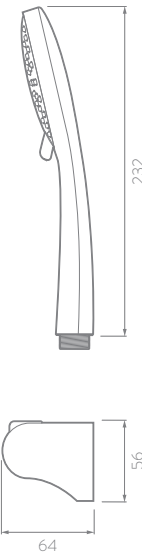

CARACTERÍSTICAS GENERALES

- Material: Cuerpo y diverter plásticos.
- Acabado: Cromado.
- Peso Neto: 410 g. - 0,9 lb.
- Dimensiones generales producto empaclado:
(H x L x W): 77 x 180 x 261 mm.
(H x L x W): 3,03 x 7,08 x 10,2 pulg.

CAPACIDAD DE FUNCIONAMIENTO

- Temperatura de uso: 5°C a 71°C.
- Capacidad de flujo máximo a 80 psi: 9,3 L/min.

PLANOS TÉCNICOS

Frontal

Lateral

Manguera

Estas dimensiones son nominales y están sujetas a cambios sin previo aviso.

Unidades: mm

Disponible en acabado:

Cromado

AHORRO DE AGUA

AÑOS DE GARANTÍA (DEFECTOS DE FABRICACIÓN)

AÑOS DE GARANTÍA (ACABADO CROMO)

CASCADE

Regaderas de teléfono

DIAGRAMA DE CAUDAL

*Las presiones y caudales indicados pueden variar de acuerdo a la instalación.

Presión (psi) Presión (kg/cm²) Caudal Prom. (L/min.)

3	0.21	1.62
10	0.70	3.98
20	1.41	5.96
40	2.81	7.66
60	4.22	8.68
80	5.62	9.06
100	7.03	9.04
125	8.79	8.08