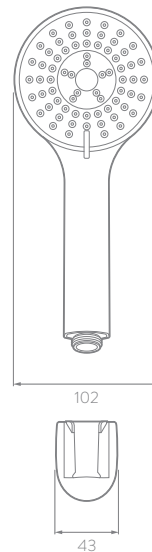

CARACTERÍSTICAS GENERALES

- Material: Cuerpo y diverter plásticos.
- Acabado: Cromado.
- Peso Neto: 410 g. - 0,9 lb.
- Dimensiones generales producto empaclado:
(H x L x W): 77 x 180 x 261 mm.
(H x L x W): 3,03 x 7,08 x 10,2 pulg.

CAPACIDAD DE FUNCIONAMIENTO

- Temperatura de uso: 5°C a 71°C.
- Capacidad de flujo máximo a 80 psi: 9,3 L/min.

PLANOS TÉCNICOS

Frontal

Lateral

Manguera

Estas dimensiones son nominales y están sujetas a cambios sin previo aviso.

DIAGRAMA DE CAUDAL

*Las presiones y caudales indicados pueden variar de acuerdo a la instalación.

Presión (psi) Presión (kg/cm²) Caudal Prom. (L/min.)

3	0.21	1.62
10	0.70	3.98
20	1.41	5.96
40	2.81	7.66
60	4.22	8.68
80	5.62	9.06
100	7.03	9.04
125	8.79	8.08