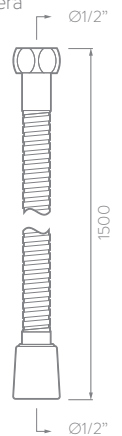

CARACTERÍSTICAS GENERALES

- Material: Cuerpo y diverter plásticos.
- Acabado: Cromado.
- Peso Neto: 410 g. - 0,9 lb.
- Dimensiones generales producto empaclado:
(H x L x W): 77 x 180 x 261 mm.
(H x L x W): 3,03 x 7,08 x 10,2 pulg.

CAPACIDAD DE FUNCIONAMIENTO

- Temperatura de uso: 5°C a 71°C.
- Capacidad de flujo máximo a 80 psi: 9,3 L/min.

PLANOS TÉCNICOS

Frontal

Lateral

Manguera

Estas dimensiones son nominales y están sujetas a cambios sin previo aviso.

Unidades: mm

Disponible en acabado:

Cromado

AHORRO DE AGUA

AÑOS DE GARANTÍA (DEFECTOS DE FABRICACIÓN)

AÑOS DE GARANTÍA (ACABADO CROMO)

CASCADE

Regaderas de teléfono

DIAGRAMA DE CAUDAL

*Las presiones y caudales indicados pueden variar de acuerdo a la instalación.

Presión (psi) Presión (kg/cm²) Caudal Prom. (L/min.)

3	0.21	1.62
10	0.70	3.98
20	1.41	5.96
40	2.81	7.66
60	4.22	8.68
80	5.62	9.06
100	7.03	9.04
125	8.79	8.08