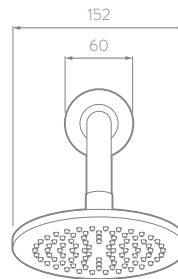

## PRESIÓN DE SERVICIO

- Presión de trabajo 1.0 - 6.0 Kg/cm<sup>2</sup>
- Niveles de presión: media y alta.

## CARACTERÍSTICAS GENERALES

- Material: Metálico
- Acabado: Níquel
- Peso neto: 1.200 g - 2,64 lb
- Dimensiones generales del producto:  
(H x W x L): 220 x 230 x 130 mm  
(H x W x L): 8,66 x 9,06 x 5,12 pulg.

## PLANOS TÉCNICOS

Estas dimensiones son nominales y están sujetas a cambios sin previo aviso.

Unidades: mm

Disponible en acabado:

Níquel

AHORRO DE AGUA

AÑOS DE GARANTÍA (DEFECTOS DE FABRICACIÓN)

AÑOS DE GARANTÍA (ACABADOS)