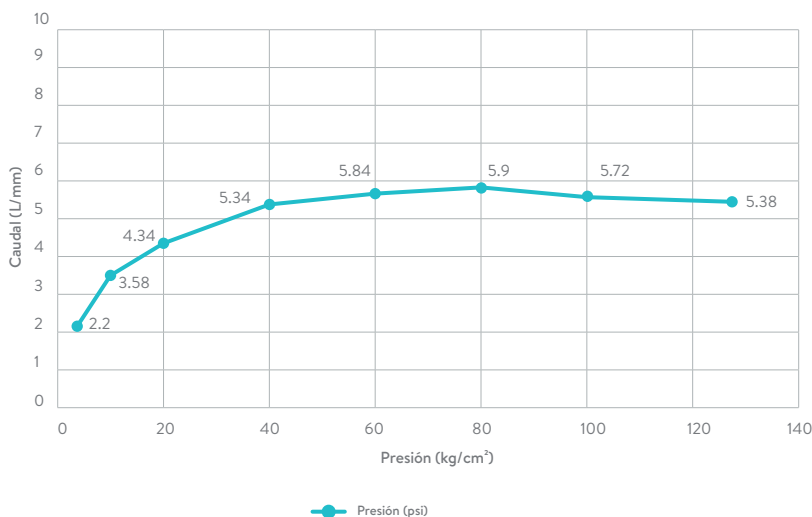

KORAL NIQUEL

Regadera con monomando

DIAGRAMA DE CAUDAL

*Las presiones y caudales indicados pueden variar de acuerdo a la instalación.

Presión (psi)	Presión (kg/cm²)	Caudal Prom. (L/min.)

3	0.21	2.2
10	0.70	3.58
20	1.41	4.34
40	2.81	5.34
60	4.22	5.84
80	5.62	5.9
100	7.03	5.72
125	8.79	5.38

CUIDADOS Y LIMPIEZA

Los acabados superficiales son aquellos que le imprimen una apariencia especial y estética a su producto y además le brindan protección. Para prolongar sus cualidades es vital que la limpieza profunda del producto se haga únicamente con agua y jabón suave y que en el secado y el brillo se utilice un paño de algodón limpio; dicha limpieza se recomienda 2 veces a la semana y en zonas costeras a diario por la salinidad del ambiente. Por ningún motivo deben usarse elementos abrasivos, ácidos o disolventes para la limpieza del producto. Los acabados pueden variar su comportamiento en zonas costeras y/o en ambientes corrosivos.

- CORONA tiene un reporte de sostenibilidad corporativo que sigue los lineamientos del GRI Sustainability Report. <http://www.corona.co/nuestra-empresa/corona-sostenible>.
- CORONA certifica que este producto no contiene sustancias de alto riesgo según las listas REACH Authorization o REACH Candidate de el ECHA- European Chemicals Agency.
- CORONA certifica que las partes metálicas de este producto pueden ser recicladas y reincorporadas a procesos productivos al final de la vida útil del producto.

[corona.co](http://www.corona.co)

LÍNEAS DE ATENCIÓN AL CLIENTE

Colombia	018000512030	Ecuador	1800001065
Bogotá	4048884	Perú	080055161
Panamá	507-8000202	México	8007051020
Guatemala	18006240109	Honduras	504-22211203
Costa Rica	506-40014966	(Tegucigalpa)	
Nicaragua	18002202304	Honduras	504-25580529
Salvador	503-8006141	(San Pedro Sula)	

Si usted desea ver nuestra línea completa de productos por favor ingrese a: www.coronamexico.com

corona