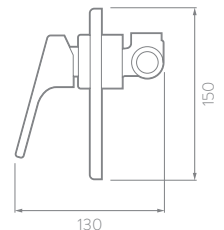

## PRESIÓN DE SERVICIO

- Presión de trabajo 1.0 - 6.0 Kg/cm<sup>2</sup>
- Niveles de presión: media y alta.

## CARACTERÍSTICAS GENERALES

- Material: Metálico
- Acabado: Níquel
- Peso neto: 1.200 g - 2,64 lb
- Dimensiones generales del producto:  
(H x W x L): 220 x 230 x 130 mm  
(H x W x L): 8,66 x 9,06 x 5,12 pulg.

## PLANOS TÉCNICOS

Estas dimensiones son nominales y están sujetas a cambios sin previo aviso.

Unidades: mm

Disponible en acabado:

Níquel

AHORRO DE AGUA

AÑOS DE GARANTÍA (DEFECTOS DE FABRICACIÓN)

AÑOS DE GARANTÍA (ACABADOS)