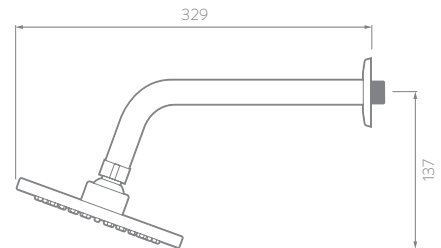

PLANOS TÉCNICOS

Estas dimensiones son nominales y están sujetas a cambios sin previo aviso.

Unidades: mm

Disponible en acabado:

Níquel

AHORRO DE AGUA

AÑOS DE GARANTÍA (DEFECTOS DE FABRICACIÓN)

AÑOS DE GARANTÍA (ACABADOS)