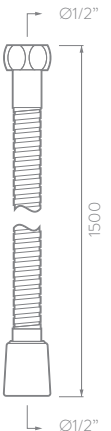

## CARACTERÍSTICAS GENERALES

- Material: Cuerpo y diverter plásticos.
- Acabado: Cromado.
- Peso Neto: 476 g. - 1,04 lb.
- Dimensiones generales producto empacado:  
(H x L x W): 52 x 270 x 160 mm.  
(H x L x W): 2,04 x 10,6 x 6,29 pulg.

## PLANOS TÉCNICOS

Frontal

Lateral

Manguera

Estas dimensiones son nominales y están sujetas a cambios sin previo aviso.

Unidades: mm

Disponible en acabado:

Cromado

## DIAGRAMA DE CAUDAL

\*Las presiones y caudales indicados pueden variar de acuerdo a la instalación.

Presión (psi) Presión (kg/cm²) Caudal Prom. (L/min.)

3	0.21	1.14
10	0.70	2.76
20	1.41	4.54
40	2.81	6.58
60	4.22	8.1
80	5.62	9.42
100	7.03	10.76
125	8.79	12.08