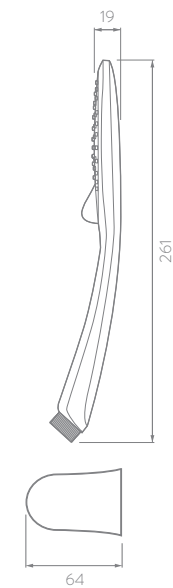

## PRESIÓN DE SERVICIO

- Presión de trabajo 0,2 -6,0 Kg/cm<sup>2</sup>
  - Niveles de presión: baja, media y alta.
- Ecológica a baja presión**

## CARACTERÍSTICAS GENERALES

- Material: Cuerpo y diverter plásticos.
- Acabado: Cromado.
- Peso Neto: 476 g. - 1,04 lb.
- Dimensiones generales producto empacado:  
(H x L x W): 52 x 270 x 160 mm.  
(H x L x W): 2,04 x 10,6 x 6,29 pulg.

## PLANOS TÉCNICOS

Frontal

Lateral

Manguera

Estas dimensiones son nominales y están sujetas a cambios sin previo aviso.

Unidades: mm

Disponible en acabado:

Cromado

## DIAGRAMA DE CAUDAL

\*Las presiones y caudales indicados pueden variar de acuerdo a la instalación.

Presión (psi) Presión (kg/cm²) Caudal Prom. (L/min.)

3	0.21	1.14
10	0.70	2.76
20	1.41	4.54
40	2.81	6.58
60	4.22	8.1
80	5.62	9.42
100	7.03	10.76
125	8.79	12.08