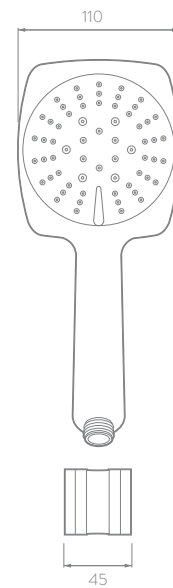

## PRESIÓN DE SERVICIO

- Presión de trabajo 0,2 -6,0 Kg/cm<sup>2</sup>
  - Niveles de presión: baja, media y alta.
- Ecológica a baja presión**

## CARACTERÍSTICAS GENERALES

- Material: Cuerpo y diverter plásticos.
- Acabado: Cromado.
- Peso Neto: 476 g. - 1,04 lb.
- Dimensiones generales producto empacado:  
(H x L x W): 52 x 270 x 160 mm.  
(H x L x W): 2,04 x 10,6 x 6,29 pulg.

## PLANOS TÉCNICOS

Frontal

Lateral

Manguera

Estas dimensiones son nominales y están sujetas a cambios sin previo aviso.

Unidades: mm

Disponible en acabado:

Cromado

## DIAGRAMA DE CAUDAL

\*Las presiones y caudales indicados pueden variar de acuerdo a la instalación.

Presión (psi) Presión (kg/cm²) Caudal Prom. (L/min.)

3	0.21	1.14
10	0.70	2.76
20	1.41	4.54
40	2.81	6.58
60	4.22	8.1
80	5.62	9.42
100	7.03	10.76
125	8.79	12.08