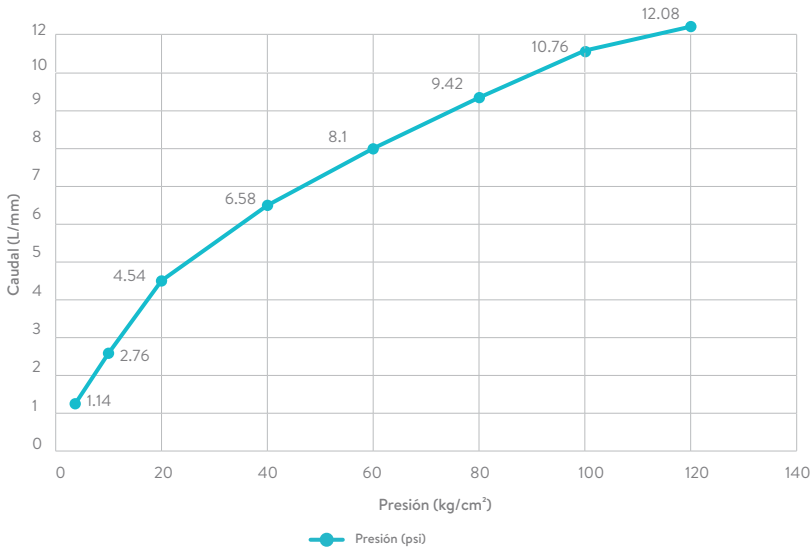

THAMES

Regadera de teléfono

DIAGRAMA DE CAUDAL

*Las presiones y caudales indicados pueden variar de acuerdo a la instalación.

Presión (psi) Presión (kg/cm²) Caudal Prom. (L/min.)

3	0.21	1.14
10	0.70	2.76
20	1.41	4.54
40	2.81	6.58
60	4.22	8.1
80	5.62	9.42
100	7.03	10.76
125	8.79	12.08

PROMEDIO MUESTRA GRIFERÍA

CUIDADOS Y LIMPIEZA

Los acabados superficiales son aquellos que le imprimen una apariencia especial y estética a su producto y además le brindan protección. Para prolongar sus cualidades es vital que la limpieza profunda del producto se haga únicamente con agua y jabón suave y que en el secado y el brillo se utilice un paño de algodón limpio; dicha limpieza se recomienda 2 veces a la semana y en zonas costeras a diario por la salinidad del ambiente. Por ningún motivo deben usarse elementos abrasivos, ácidos o disolventes para la limpieza del producto. Los acabados pueden variar su comportamiento en zonas costeras y/o en ambientes corrosivos.

- CORONA tiene un reporte de sostenibilidad corporativo que sigue los lineamientos del GRI Sustainability Report. <http://www.corona.co/nuestra-empresa/corona-sostenible>.
- CORONA certifica que este producto no contiene sustancias de alto riesgo según las listas REACH Authorization o REACH Candidate de el ECHA- European Chemicals Agency.
- CORONA certifica que las partes metálicas de este producto pueden ser recicladas y reincorporadas a procesos productivos al final de la vida útil del producto.

corona.co

LÍNEAS DE ATENCIÓN AL CLIENTE

Colombia 018000512030	Ecuador 1800001065
Bogotá 4048884	Perú 080055161
Panamá 507-8000202	México 8007051020
Guatemala 18006240109	Honduras 504-22211203
Costa Rica 506-40014966	(Tegucigalpa)
Nicaragua 18002202304	Honduras 504-25580529
Salvador 503-8006141	(San Pedro Sula)

Si usted desea ver nuestra línea completa de productos por favor ingrese a: www.coronamexico.com

corona