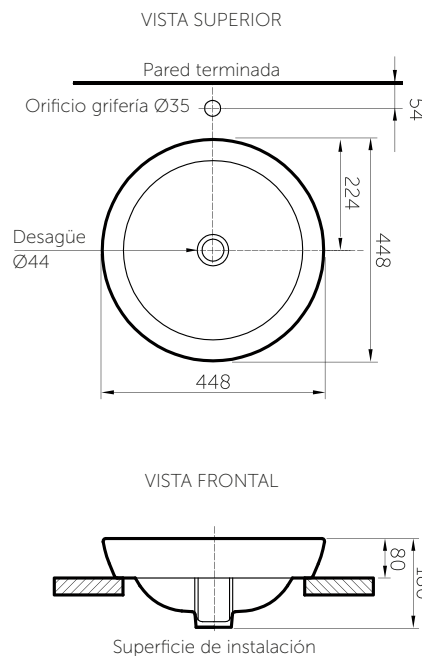

MERIDIEN

Lavamanos de sobreponer
Drop-in lavatory

Información técnica

Technical Information

Material Material	Porcelana sanitaria Vitreous China
Dimensiones (An x L x Al) Dimensions (W x D x H)	448.5 x 448.5 x 80 mm. 17.6 x 17.6 x 3.1 inch.
Dimensiones del pozo (An x Pr) Basin dimensions (W x D)	365 x 365 mm. 14.3 x 14.3 inch.
Profundidad de pozo Basin depth	135 mm. 5.3 inch.
Ubicación rebose Overflow location	Pared frontal Front Wall
Diámetro desagüe Drain diameter	Ø44 mm.
Peso Neto (aprox.) Net Weight (approx.)	10 kg. 22 lb.
Altura de instalación Installation height	787 mm. 30.9 inch.
Tipo de griferías compatibles Compatible faucets	Monocontrol / Pared Single lever / Wall

Plano técnico

Technical Drawing

Unidades / Units: mm.

Estas dimensiones son nominales y son sujetas a cambio sin previo aviso.
These dimensions are nominal and are subject to change without prior notice.